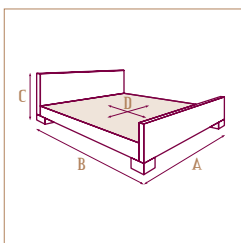

Pine / MDF

Afmeting | Abmessung | Size | Format

A 215
B 215
C 110
D 180 x 200 (A x B)

Kleur | Farbe | Colour | Couleur

Croco White / French Antic
Croco Black / French Antic

HazenKamp
furnitures

Bourly Nightstand